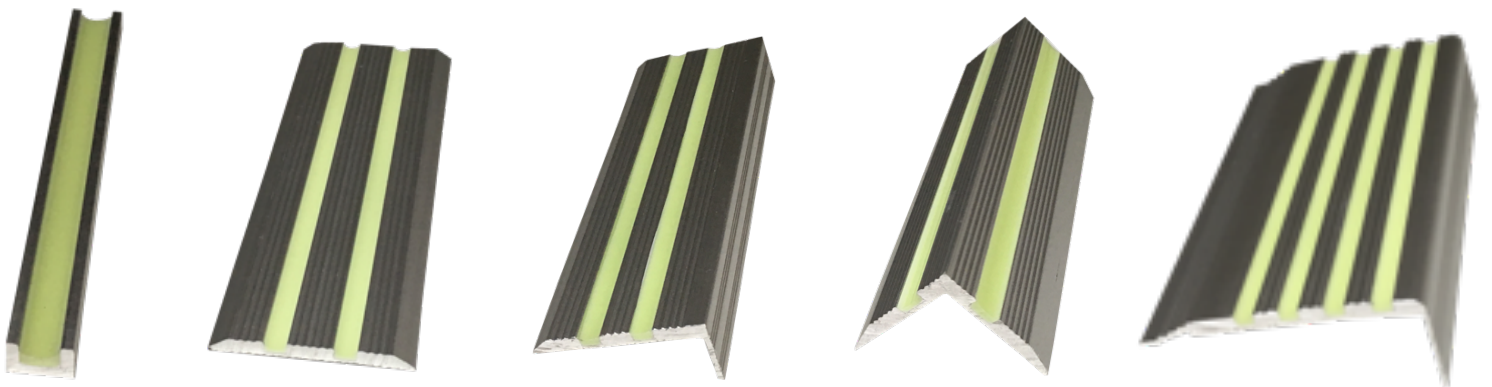

Glow in the dark markeringen

Onderwijs theater heeft een uniek assortiment "glow in the dark" markeringen (fotoluminescentie) welke worden toegepast in openbare ruimte daar waar geen stroom voor handen is om een markering in het donker te kunnen aanbrengen. Denk aan traptrede in theaters, stadions, stations, winkels of bedrijfspanden. De producten laden zichzelf op door daglicht of aanwezig kunstlicht in de ruimte. De aluminium profielen zijn slijtvast en toe te passen in de meest uiteenlopende projecten. Een selectie producten zijn zelfs bestand tegen weersinvloeden en temperaturen -35 / +70 graden en zijn tevens UV bestendig. De profielen zijn standaard 1m lang en kunnen maximaal op 1,40m uitgeleverd worden. Naast de vloer markering zijn er ook stoelnummers en plint pictogrammen & tape verkrijgbaar. Elk product heeft zijn eigen licht opbrengst gemeten milli candela (mcd). De producten starten met een minimale licht opbrengst van 200 milli candela tot 700 mlli candela. In onze online catalogus bevinden zich diverse producten met de bijbehorende specificaties: [www.onderwijstheater.nl/catalogus/glow producten](http://www.onderwijstheater.nl/catalogus/glow%20producten)