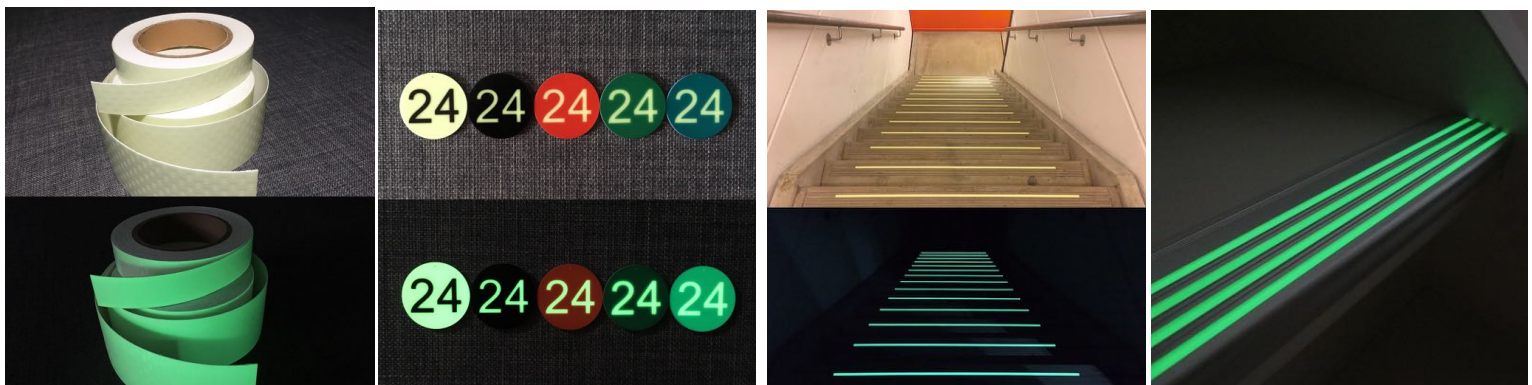

Glow in the dark markeringen

Onderwijs theater heeft een uniek assortiment "glow in the dark" markeringen (fotoluminescentie) welke worden toegepast in openbare ruimte daar waar geen stroom voor handen is om een markering in het donker te kunnen aanbrengen. Denk aan traptrede in theaters, stadions, stations, winkels of bedrijfspanden. De producten laden zichzelf op door daglicht of aanwezig kunstlicht in de ruimte. De aluminium profielen zijn slijtvast en toe te passen in de meest uiteenlopende projecten. Een selectie producten zijn zelfs bestand tegen weersinvloeden en temperaturen -35 / +70 graden en zijn tevens UV bestendig. De profielen zijn standaard 1m lang en kunnen maximaal op 1,40m uitgeleverd worden. Naast de vloer markering zijn er ook stoelnummers en plint pictogrammen & tape verkrijgbaar. Elk product heeft zijn eigen licht opbrengst gemeten milli candela (mcd). De producten starten met een minimale licht opbrengst van 200 milli candela tot 700 mlli candela. In onze online catalogus bevinden zich diverse producten met de bijbehorende specificaties: [www.onderwijstheater.nl/catalogus/glow producten](http://www.onderwijstheater.nl/catalogus/glow%20producten)